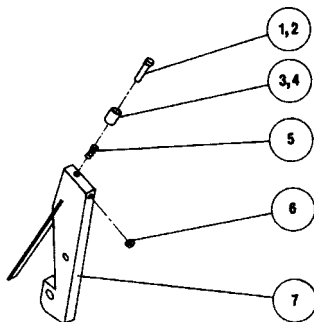

# Parts List for Lyman's Universal Primer Arm and Auto-Primer Feed Assemblies

## Universal Primer Arm

Key	Part Description	Part #
1	Large Primer Punch	7992922
2	Small Primer Punch	7992924
3	Large Primer Sleeve	7992918
4	Small Primer Sleeve	7992919
5	Primer Sleeve Spring	7992920
6	Set Screw	7992932
7	Primer Arm Complete	7728036

## Crusher/T-Mag Auto Primer Feed

Key	Part Description	Part #
1	Large Primer Feed Tube	7412053
2	Small Primer Feed Tube	7412052
3	Cotter Pins (2)	7990050
4	Primer Feed Body	7726128
5	Primer Punch Stop	7992900
6	Compression Spring	7992927
7	Set Screw	2992929
	Primer Feed Complete	7729050