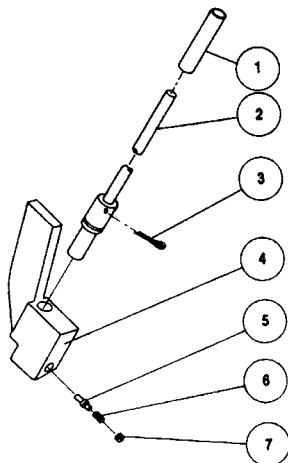

# Parts List for Lyman's Universal Primer Arm and Auto-Primer Feed Assemblies

## Universal Primer Arm

Key	Part Description	Part #
1	Large Primer Punch	7992922
2	Small Primer Punch	7992924
3	Large Primer Sleeve	7992918
4	Small Primer Sleeve	7992919
5	Primer Sleeve Spring	7992920
6	Set Screw	7992932
7	Primer Arm Complete	7728036

## Crusher/T-Mag Auto Primer Feed

Key	Part Description	Part #
1	Large Primer Feed Tube	7412053
2	Small Primer Feed Tube	7412052
3	Cotter Pins (2)	7990050
4	Primer Feed Body	7726128
5	Primer Punch Stop	7992900
6	Compression Spring	7992927
7	Set Screw	2992929
	Primer Feed Complete	7729050